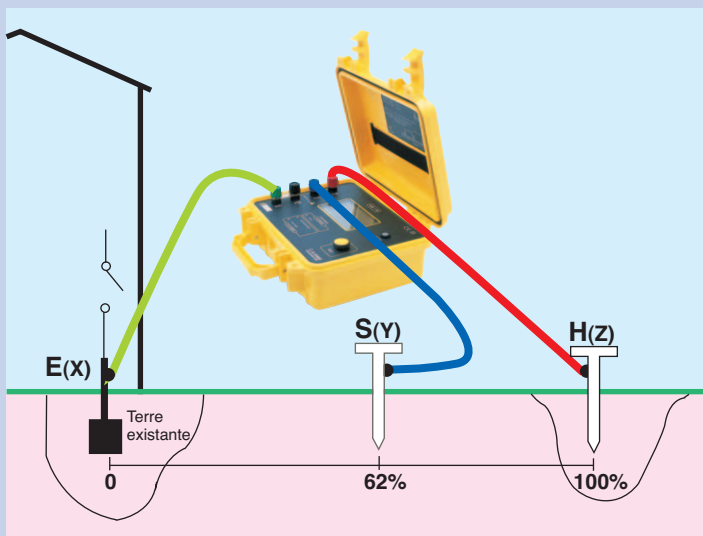

LA QUALITÉ POUR DES MESURES FIABLES ET SÛRES

ERGONOMIQUES

Raccordements simples

Couleurs des câbles et des bornes de raccordement de tous nos appareils identiques. Pas d'erreur possible !
Longueurs des câbles parfaitement adaptées aux applications auxquelles nos kits sont destinés.

Manipulation aisée

Pour une bonne prise en main pendant l'installation, les bobines de câble sont équipées d'une poignée. Cette poignée est amovible pour en faciliter le rangement.

UNIVERSELS

Nos kits sont compatibles avec tous nos appareils, quelle que soit leur connectique, grâce aux adaptateurs fiche banane Ø 4 mm/cosse fourche fournis.

COMPACTS

Les sacs de transport sont étudiés pour faciliter le rangement et le transport des accessoires dans des zones compartimentées.

MESURE DE LA RESISTANCE DE TERRE

Nos kits de terre s'utilisent pour la mesure de résistance de terre existante par la méthode 3P (2 piquets auxiliaires).

Ex. : mesure de la résistance de terre RE par la méthode dite « des 62 % ».

Nous vous proposons 3 kits de terre avec des longueurs de câbles différentes : 150 m, 100 m, 50 m.

Chaque kit est composé d'un sac de transport standard à fond caoutchouc (sauf 150 m*) contenant :