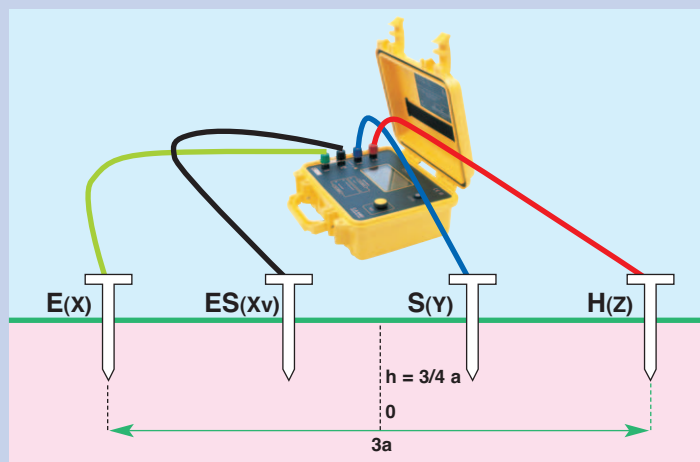

Ex. : mesure de la résistance de terre RE par la méthode dite « des 62 % ».

Nous vous proposons 3 kits de terre avec des longueurs de câbles différentes : 150 m, 100 m, 50 m.

Chaque kit est composé d'un sac de transport standard à fond caoutchouc (sauf 150 m*) contenant :

- 1 bobine de câble rouge (150 m, 100 m ou 50 m)
- 1 bobine de câble bleu (150 m, 100 m ou 50 m)
- 1 enrouleur de câble vert : 10 m
- 2 piquets en T
- 1 maillet
- 5 adaptateurs fiche banane Ø 4 mm/cosse fourche

* Kit terre méthode 3P fourni avec sac de transport prestige

MESURE DE LA RÉSISTIVITÉ DU SOL

Nos kits de terre et de résistivité s'utilisent pour la mesure de terre et de résistivité du sol.

Pour la mesure de résistivité, même si plusieurs méthodes de calcul existent, 4 piquets sont toujours nécessaires.

Ex. : mesure de résistivité selon la méthode de Wenner.

Remarque : plus la distance entre les piquets est grande, plus la résistivité est mesurée en profondeur.

Nous vous proposons 3 kits de terre et résistivité avec des longueurs de câbles différentes : 150 m, 100 m, 50 m.