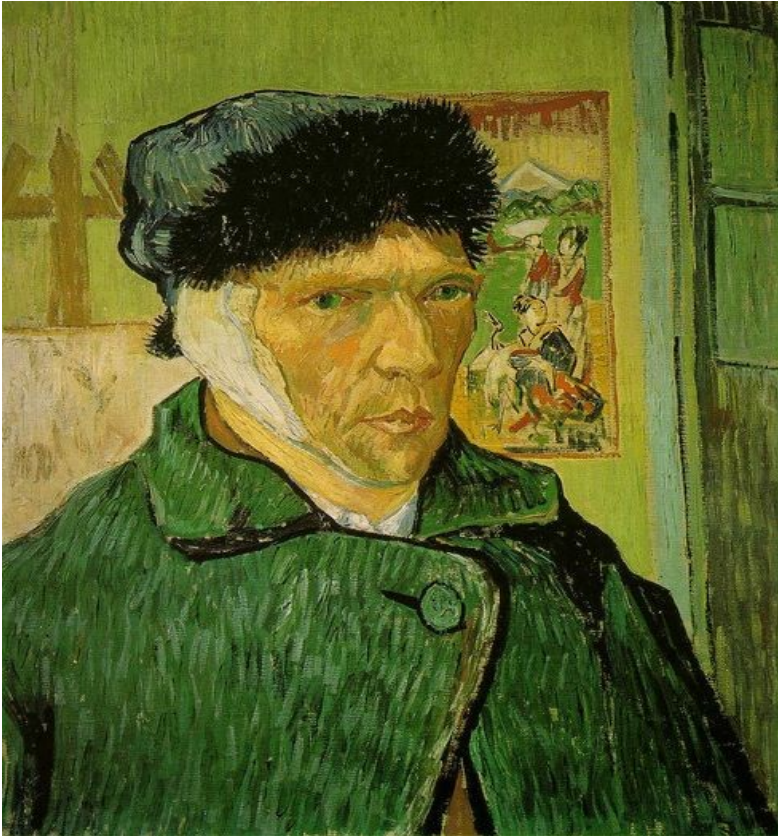

# Gustave Courbet

- *Le Désespéré*
- 1843-45
- huile sur toile
- 45 x 54 cm
- collection particulière

# Frida Kahlo

*La Colonne brisée, 1944*

# Pablo Picasso

*Autoportrait (tête)*

. Mougins, 30 juin 1972

. Crayons 65.7 x 50.5 cm

. Fuji Television Co Gallery,  
Tokyo

# Vincent Van Gogh

- *Autoportrait à l'oreille bandée*
- 1889
- huile sur toile
- Courtauld Institute Galleries