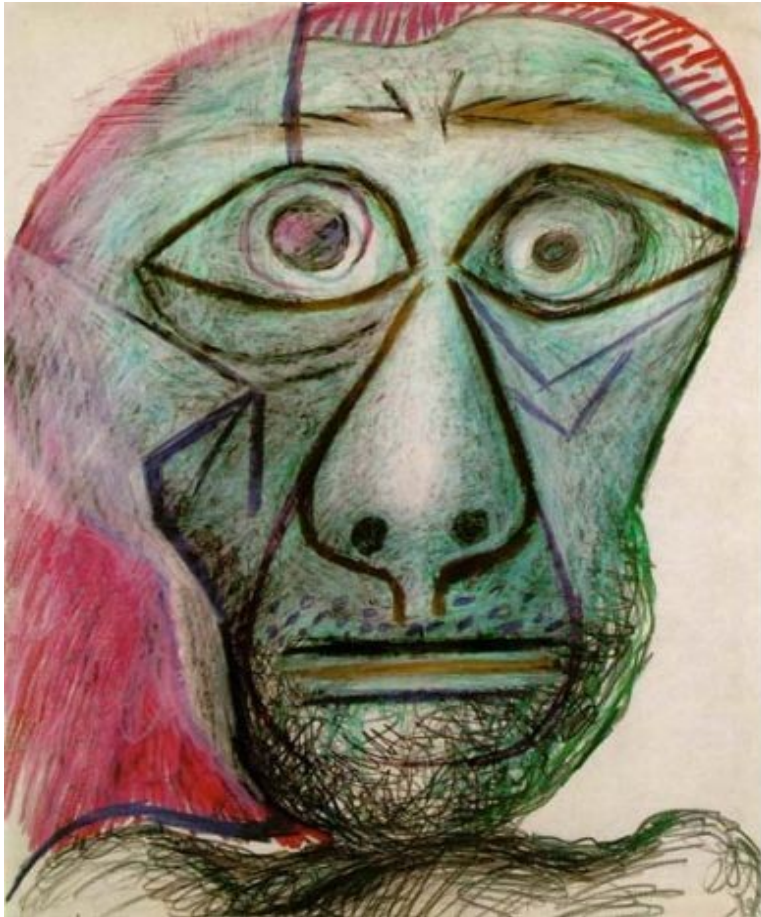

# Gustave Courbet

- *Le Désespéré*
- 1843-45
- huile sur toile
- 45 x 54 cm
- collection particulière

# Frida Kahlo

*La Colonne brisée, 1944*

# Pablo Picasso

*Autoportrait (tête)*

. Mougins, 30 juin 1972

. Crayons 65.7 x 50.5 cm

. Fuji Television Co Gallery,  
Tokyo

# Vincent Van Gogh

- *Autoportrait à l'oreille bandée*
- 1889
- huile sur toile
- Courtauld Institute Galleries