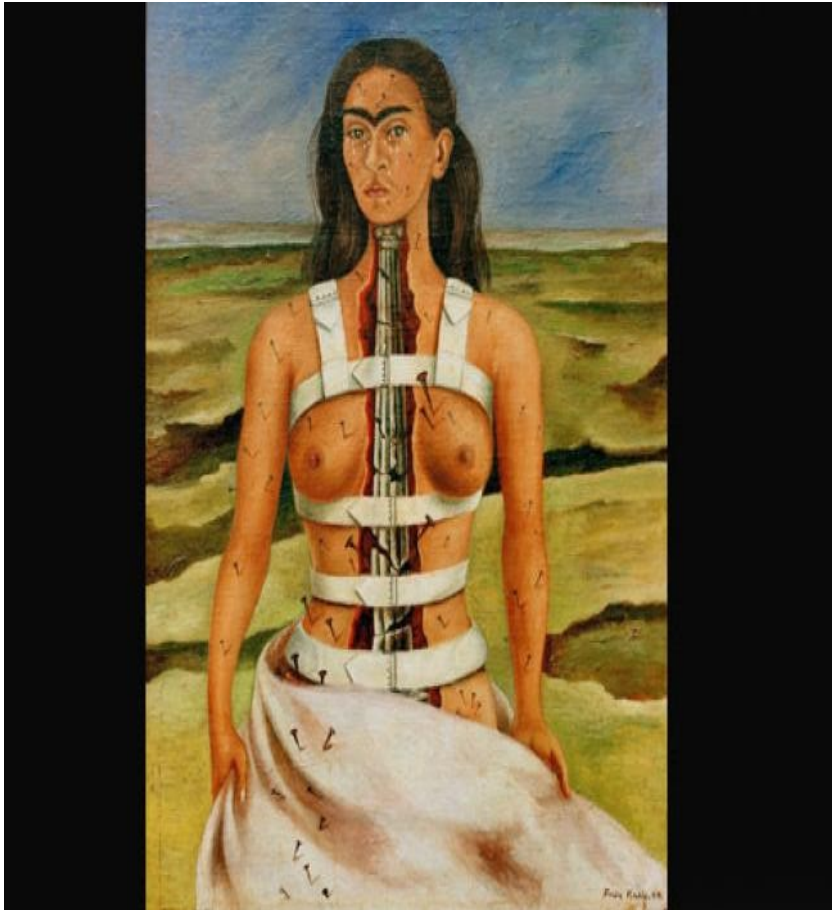

# Gustave Courbet

- *Le Désespéré*
- 1843-45
- huile sur toile
- 45 x 54 cm
- collection particulière

# Frida Kahlo

*La Colonne brisée, 1944*

# Vincent Van Gogh

- *Autoportrait à l'oreille bandée*
- 1889
- huile sur toile
- Courtauld Institute Galleries

# Rembrandt

*Autoportrait aux yeux écarquillés*

1630

Eau-forte et burin

5,1 x 4,4 cm