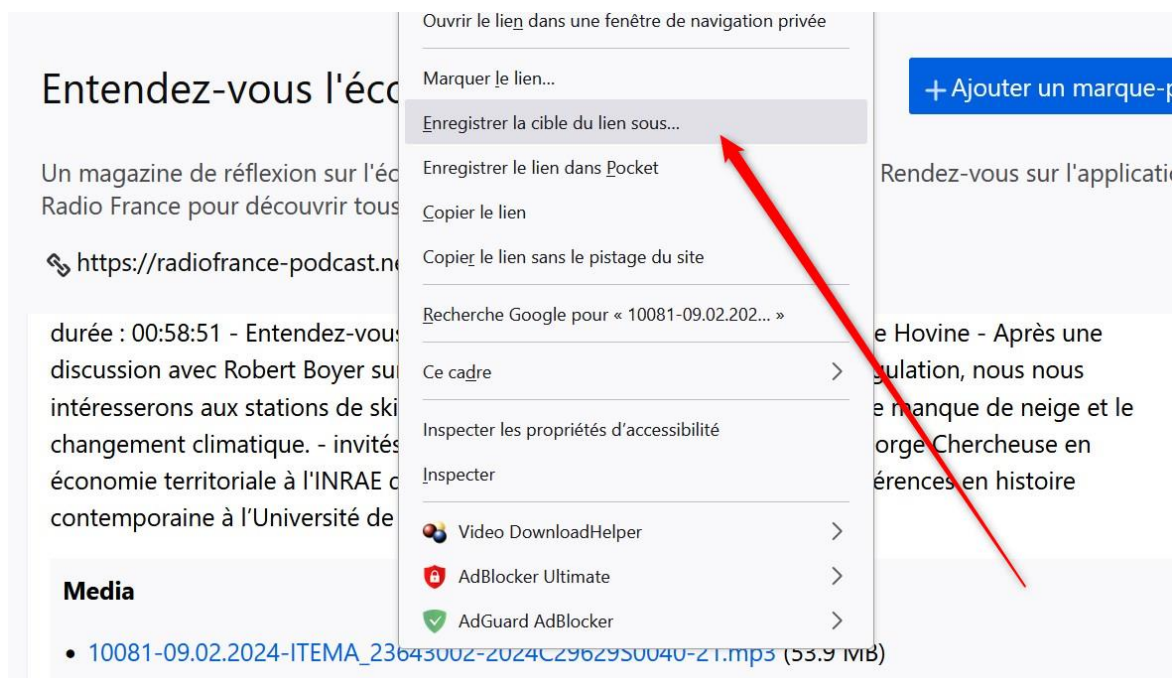

Le fichier est maintenant disponible sur votre ordinateur